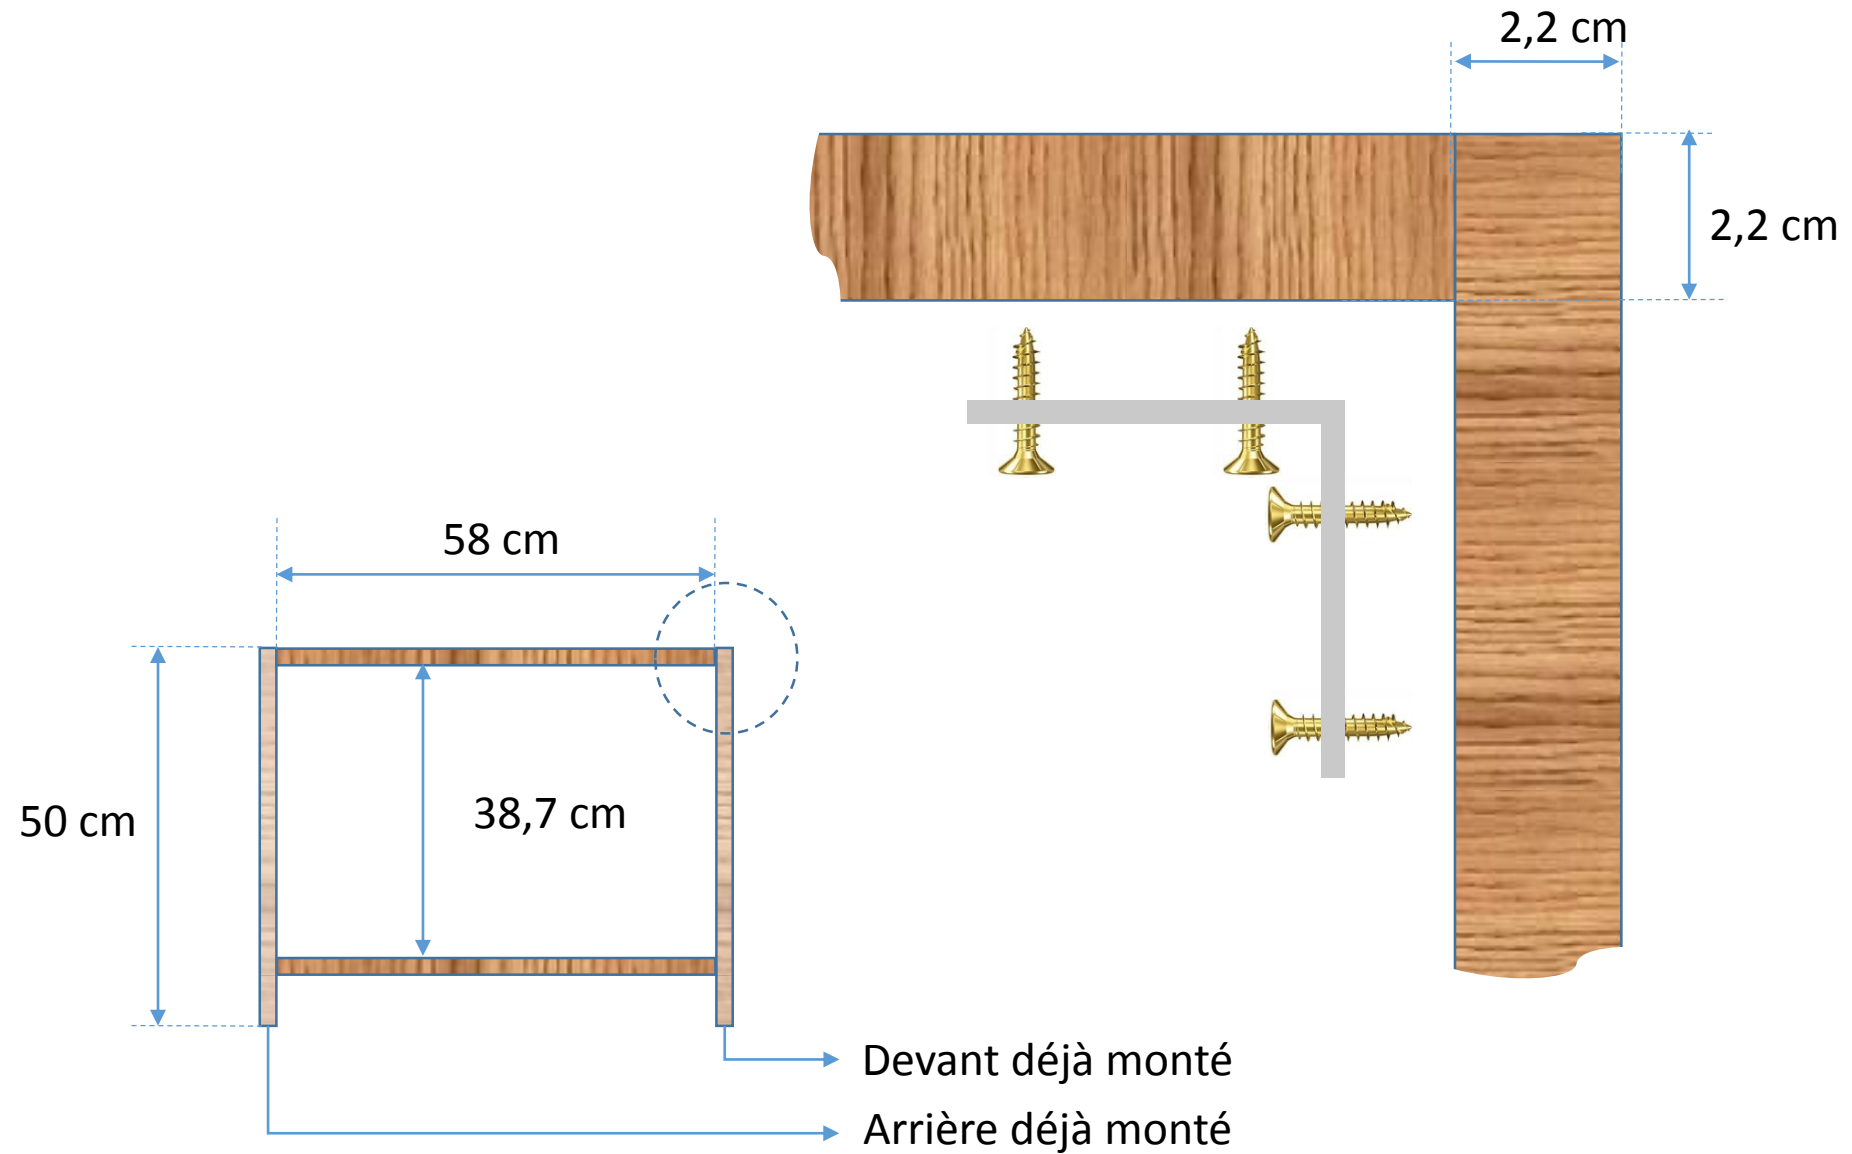

# Avant et Arrière

Tasseau bois section  
22mm x 29mm X 200

4 X 58 cm (1,5 tasseau)  
4 X 50 cm (1 tasseau)

8 équerre de cadre

# Coté

Tasseau bois  
22mm x 29mm

4 X 58 cm (1,5 tasseau)

8 équerre

# Découpe de la plaque de plexi

Coté droit 40X60	Coté gauche 40X60	Dessus 60 X 60	Dessous 58 X 60
Fond 40X60	Devant 40X60		