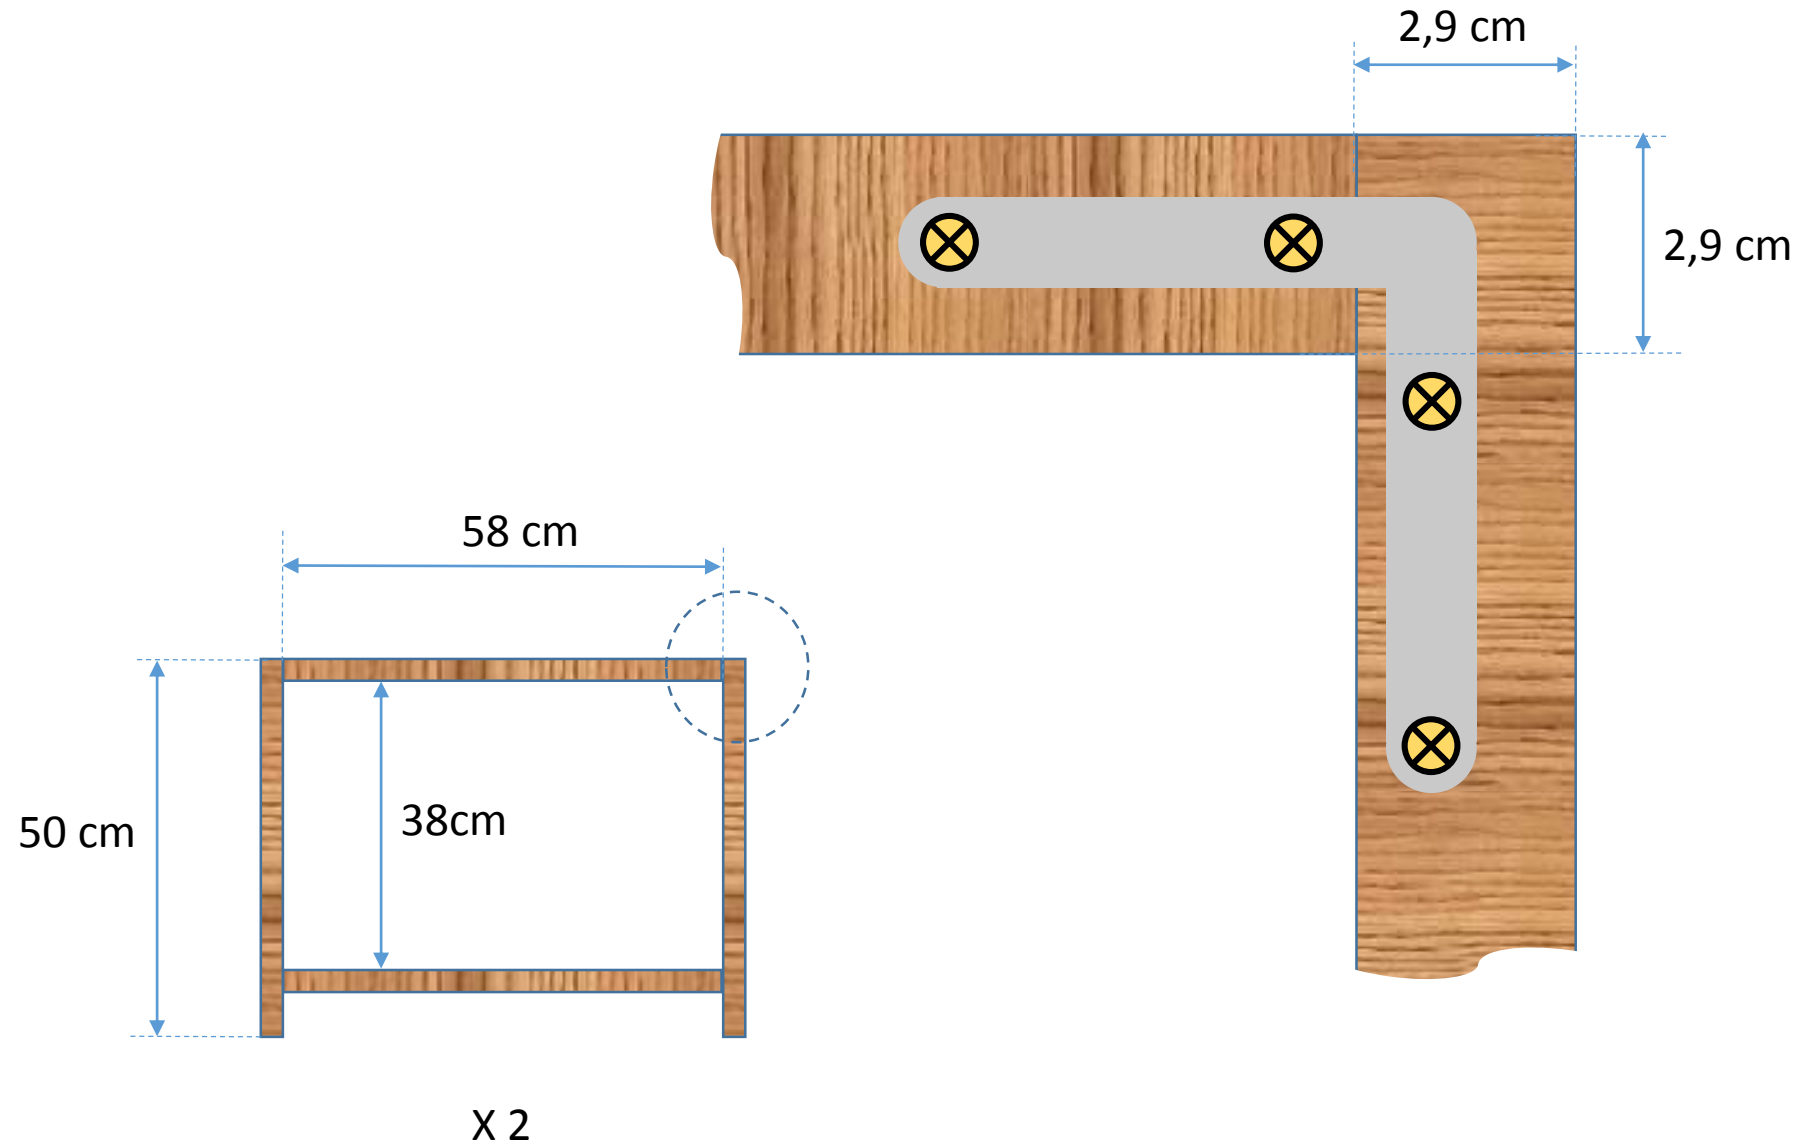

# Avant et Arrière

Tasseau bois section  
22mm x 29mm X 200

4 X 58 cm (1,5 tasseau)  
4 X 50 cm (1 tasseau)

8 équerre de cadre

# Coté

Tasseau bois  
22mm x 29mm

4 X 58 cm (1,5 tasseau)

8 équerre

# Découpe de la plaque de plexi

Coté droit 40X60	Coté gauche 40X60	Dessus 60 X 60	Dessous 58 X 60
Fond 40X60	Devant 40X60		